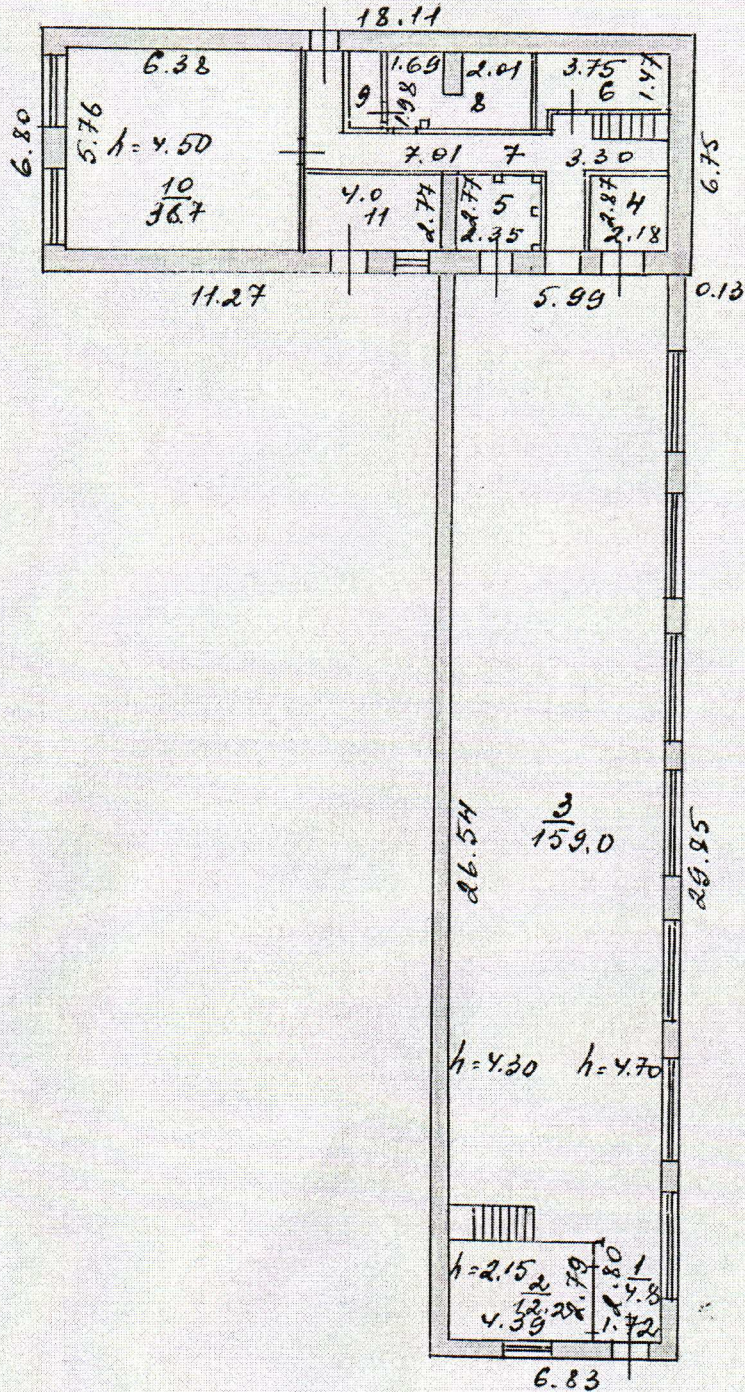

Поэтажный план  
 строения лит. « А »  
 п. Юрковеев ун. Институтский городок  
 д. № 9 кв. уч. №

План „ I “ этажа

M 1:200

14.06

1991. Работу выполнил

Проверил техник-контролер

Начальник бюро инвентаризации

*[Handwritten signature]*

Поэтажный план  
строения тип «А»  
п. Юрьевсу ул. Институтский городок  
д. № 9а кв.      уч-к     

План, II «этажа

М 1:200

14 Р 6 1991. Работу выполнил Улья  
Проверил техник-контролер       
Начальник бюро инвентаризации