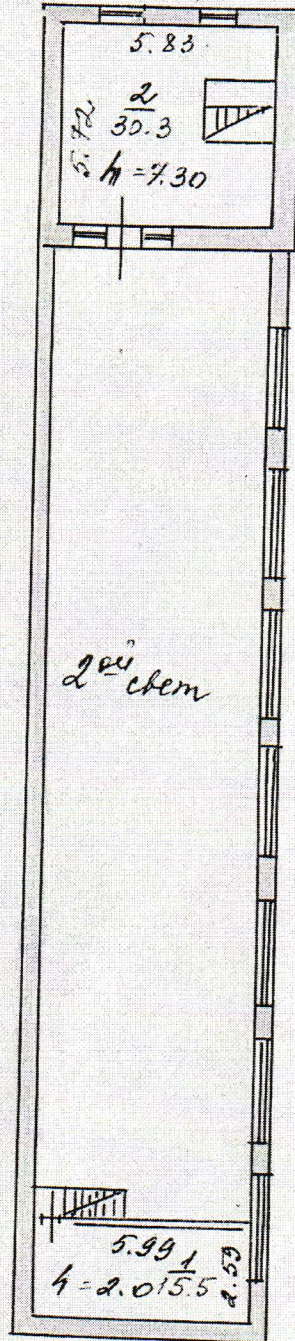

Поэтажный план  
 строения лит. « А »  
 п. Юрковеев ун. Институтский городок  
 д. № 9 кв. уч. №

План „ I “ этажа

M 1:200

14.06

1991. Работу выполнил

Проверил техник-контролер

Начальник бюро инвентаризации

*[Handwritten signature]*

Поэтажный план  
строения тип «А»  
п. Юрьевсу ул. Институтский городок  
д. № 9а кв.      уч-к     

План, II «этажа

М 1:200

14 Р 6 1991. Работу выполнил Улья  
Проверил техник-контролер       
Начальник бюро инвентаризации